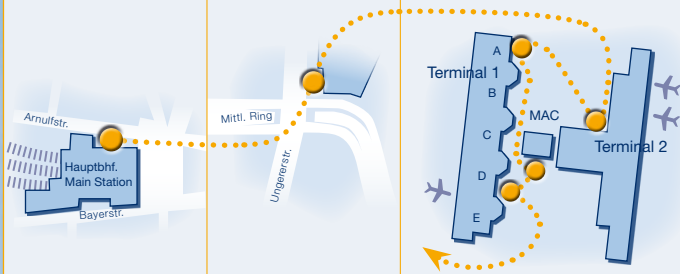

# Direkteste Verbindung

nach München

The directest way  
to munich

**Airport ↔ City**  
... im 20 Minuten-Takt  
ab **7,50\* €**

\*je Fahrt im 10er Sammelticket

Tickets online:

[www.airportbus-muenchen.de](http://www.airportbus-muenchen.de)

**Lufthansa Airport Bus**

Die clevere Alternative

# Haltestellen Bus Stops

**München Zentrum**  
Munich Center

**Schwabing Nord**  
Munich North

**Flughafen**  
Airport

**Startzeiten** Departure

| M-Hbf<br>Main Station | Schwabing Nord<br>North | Terminal 2 | Terminal 1<br>Area A | Airport<br>MAC | Terminal 1<br>Area D |
|-----------------------|-------------------------|------------|----------------------|----------------|----------------------|
| 5:10 h                | 5:25 h                  | 6:20 h     | 6:24 h               | 6:26 h         | 6:29 h               |
| 5:30 h                | 5:45 h                  | 6:40 h     | 6:44 h               | 6:46 h         | 6:49 h               |
| 5:50 h                | 6:05 h                  | 7:00 h     | 7:04 h               | 7:06 h         | 7:09 h               |
| 6:10 h                | 6:25 h                  | 7:20 h     | 7:24 h               | 7:26 h         | 7:29 h               |
| 6:30 h                | 6:48 h                  | 7:40 h     | 7:44 h               | 7:46 h         | 7:49 h               |
| 6:50 h                | 7:08 h                  | 8:00 h     | 8:04 h               | 8:06 h         | 8:09 h               |
| 7:10 h                | 7:28 h                  | 8:20 h     | 8:24 h               | 8:26 h         | 8:29 h               |
| 7:30 h                | 7:48 h                  | 8:40 h     | 8:44 h               | 8:46 h         | 8:49 h               |
| 7:50 h                | 8:08 h                  | 9:00 h     | 9:04 h               | 9:06 h         | 9:09 h               |