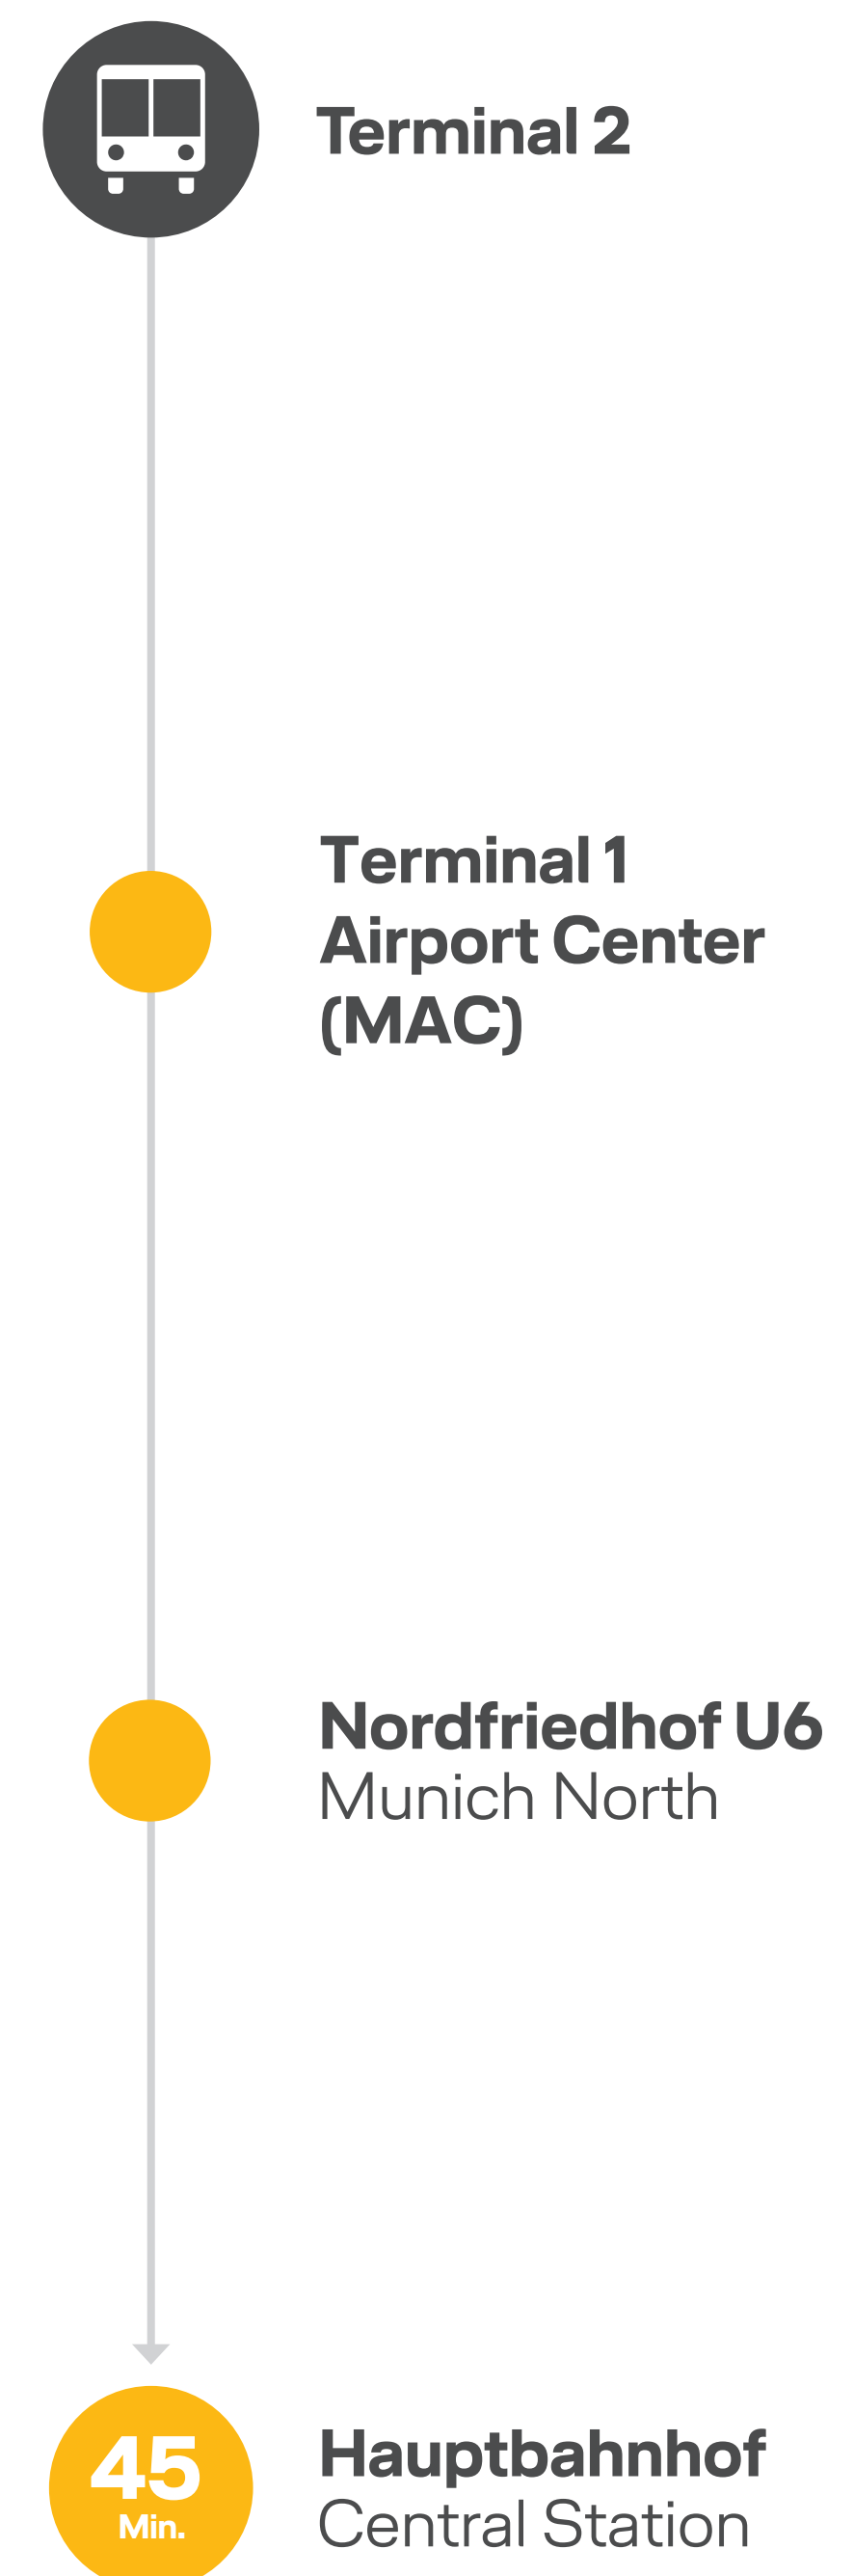

Lufthansa express bus

In Kooperation mit Autobus Oberbayern

20 alle
every
Min.

Fahrplan Schedule

Terminal 2 nach München to Munich

Uhrzeit time	täglich daily		
6		25	45
7	05	25	45
8	05	25	45
9	05	25	45
10	05	25	45
11	05	25	45
12	05	25	45
13	05	25	45
14	05	25	45
15	05	25	45
16	05	25	45
17	05	25	45
18	05	25	45
19	05	25	45
20	05	25	45
21	05	25	45
22	05	25	45

Fahrzeit in Minuten Travel time in minutes

Preise Fares

**Ticket online kaufen
und sparen!**

Buy your ticket
online and save!

	Erwachsene Adults 	Kinder 6-14 Jahre Children 6-14 years 	Familie Family 
→ Einzelfahrt Single ticket	online 10,50 € Bus 11,00 €	online 5,50 € Bus 6,00 €	online 25,00 € 
↔ Hin- und Rückfahrt Return ticket	online 17,00 € Bus 18,00 €	online 11,00 € Bus 12,00 €	

Lufthansa express bus

In Kooperation mit Autobus Oberbayern

20 alle
every
Min.

Fahrplan Schedule

Airport Center (MAC)

nach München
to Munich

Uhrzeit time	täglich daily		
6		30	50
7	10	30	50
8	10	30	50
9	10	30	50
10	10	30	50
11	10	30	50
12	10	30	50
13	10	30	50
14	10	30	50
15	10	30	50
16	10	30	50
17	10	30	50
18	10	30	50
19	10	30	50
20	10	30	50
21	10	30	50
22	10	30	

Fahrzeit in Minuten
Travel time in minutes

Preise Fares

	Erwachsene Adults	Kinder 6-14 J. Children 6-14 y.	Familie Family
→ Einzelfahrt Single ticket	online 10,50 €	Bus 11,00 €	online 5,50 €
← Hin- und Rückfahrt Return ticket	online 17,00 €	Bus 18,00 €	online 11,00 €
10er Fahrkarte 10 journey ticket	online 80,00 €		25,00 € New! New!