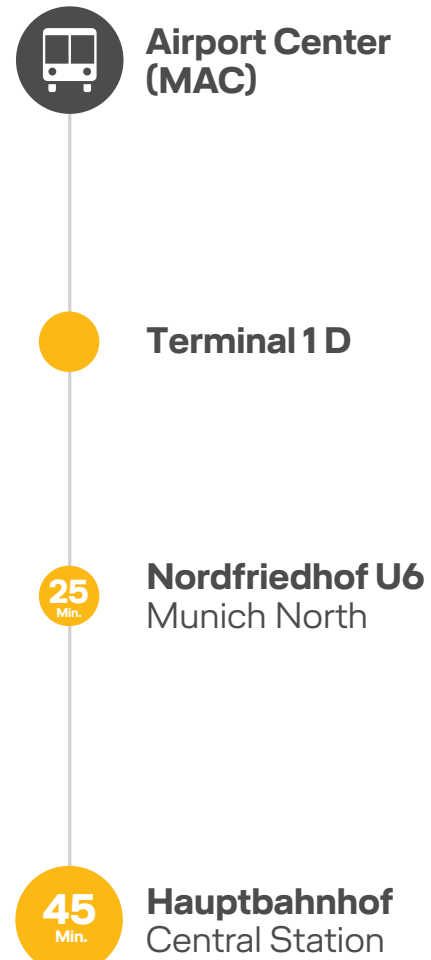

Preise Fares

	Erwachsene Adults	Kinder 6-14 J. Children 6-14 y.	Familie Family
→ Einzelfahrt Single ticket	online 11,00 €	Bus 11,50 €	online 5,50 €
→ Hin- und Rückfahrt Return ticket	online 17,50 €	Bus 18,50 €	online 11,00 €
10er Fahrkarte 10 journey ticket	online 80,00 €		

Ticket online kaufen und sparen!
Buy your ticket online and save!

airportbus-muenchen.de