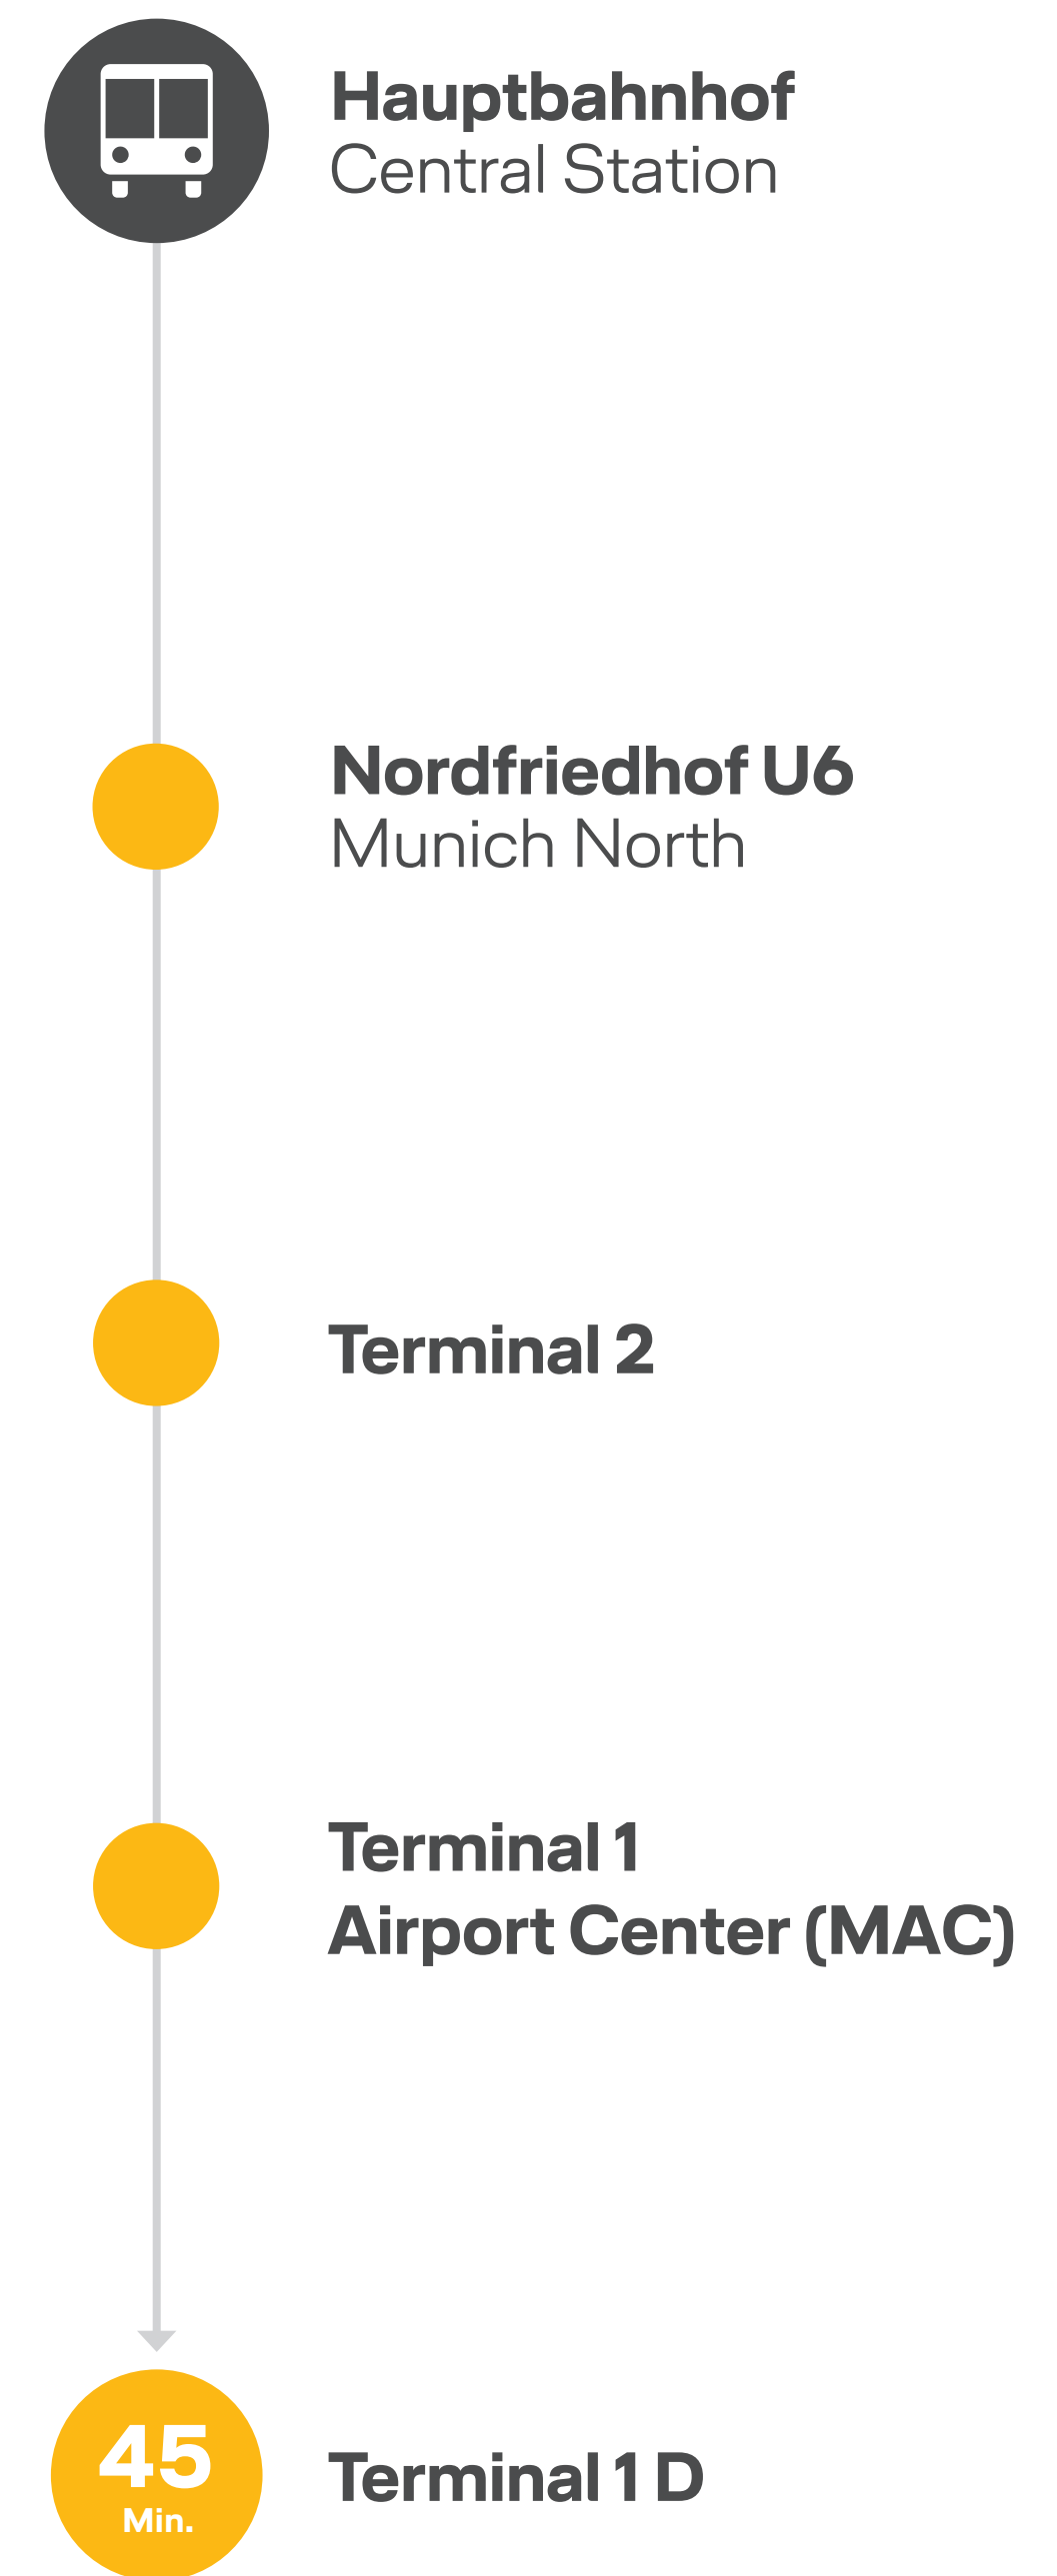

Lufthansa express bus

In Kooperation mit Autobus Oberbayern

20 alle
every
Min.

Fahrplan Schedule

München Zentrum

zum Flughafen
to the airport

Uhrzeit time	täglich daily		
5	15	35	55
6	15	35	55
7	15	35	55
8	15	35	55
9	15	35	55
10	15	35	55
11	15	35	55
12	15	35	55
13	15	35	55
14	15	35	55
15	15	35	55
16	15	35	55
17	15	35	55
18	15	35	55
19	15	35	55

Fahrzeit in Minuten Travel time in minutes

Preise Fares

**Ticket online kaufen
und sparen!**

Buy your ticket
online and save!

	Erwachsene Adults	Kinder 6-14 J. Children 6-14 y.	Familie Family
→ Einzelfahrt Single ticket	online 11,00 € Bus 11,50 €	online 5,50 € Bus 6,00 €	online 25,00 €
↔ Hin- und Rückfahrt Return ticket	online 17,50 € Bus 18,50 €	online 11,00 € Bus 12,00 €	
10er Fahrkarte 10 journey ticket	online 80,00 €		

airportbus-muenchen.de

Lufthansa express bus

In Kooperation mit Autobus Oberbayern

20 alle
every
Min.

Fahrplan Schedule

München Nord zum Flughafen to the airport

Uhrzeit time	täglich daily		
5		33	53
6	13	33	53
7	13	33	53
8	13	33	53
9	13	33	53
10	13	33	53
11	13	33	53
12	13	33	53
13	13	33	53
14	13	33	53
15	13	33	53
16	13	33	53
17	13	33	53
18	13	33	53
19	13	33	53
20	13		

Fahrzeit in Minuten Travel time in minutes

Preise Fares

**Ticket online kaufen
und sparen!**
Buy your ticket online
and save!

	Erwachsene Adults 	Kinder 6-14 Jahre Children 6-14 years 	Familie Family 
→ Einzelfahrt Single ticket	online 11,00 € Bus 11,50 €	online 5,50 € Bus 6,00 €	online 25,00 €
↔ Hin- und Rückfahrt Return ticket	online 17,50 € Bus 18,50 €	online 11,00 € Bus 12,00 €	