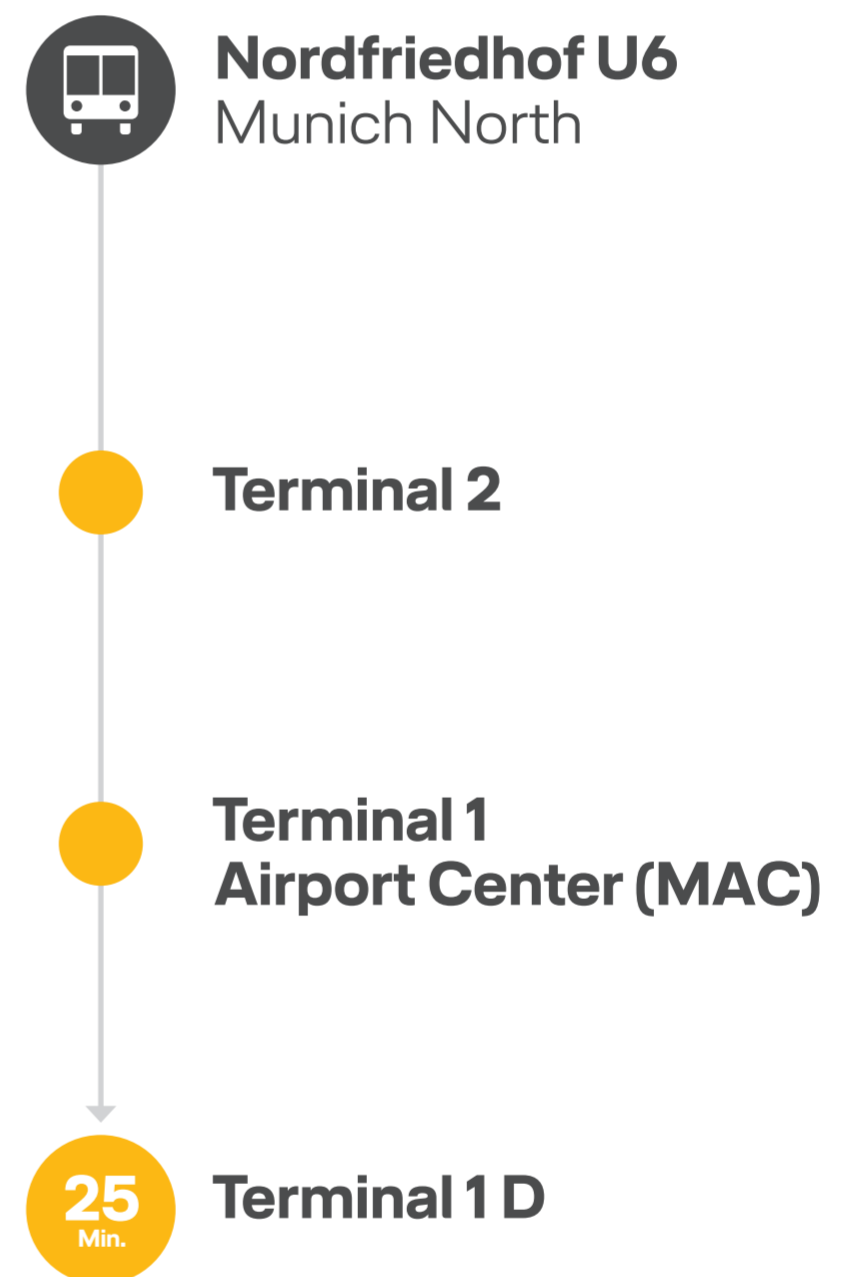

Fahrzeit in Minuten Travel time in minutes

Preise Fares

**Ticket online kaufen
und sparen!**
Buy your ticket online
and save!

	Erwachsene Adults	Kinder 6-14 Jahre Children 6-14 years	Familie Family
→ Einzelfahrt Single ticket	online 11,00 € Bus 11,50 €	online 5,50 € Bus 6,00 €	online 25,00 €
↔ Hin- und Rückfahrt Return ticket	online 17,50 € Bus 18,50 €	online 11,00 € Bus 12,00 €